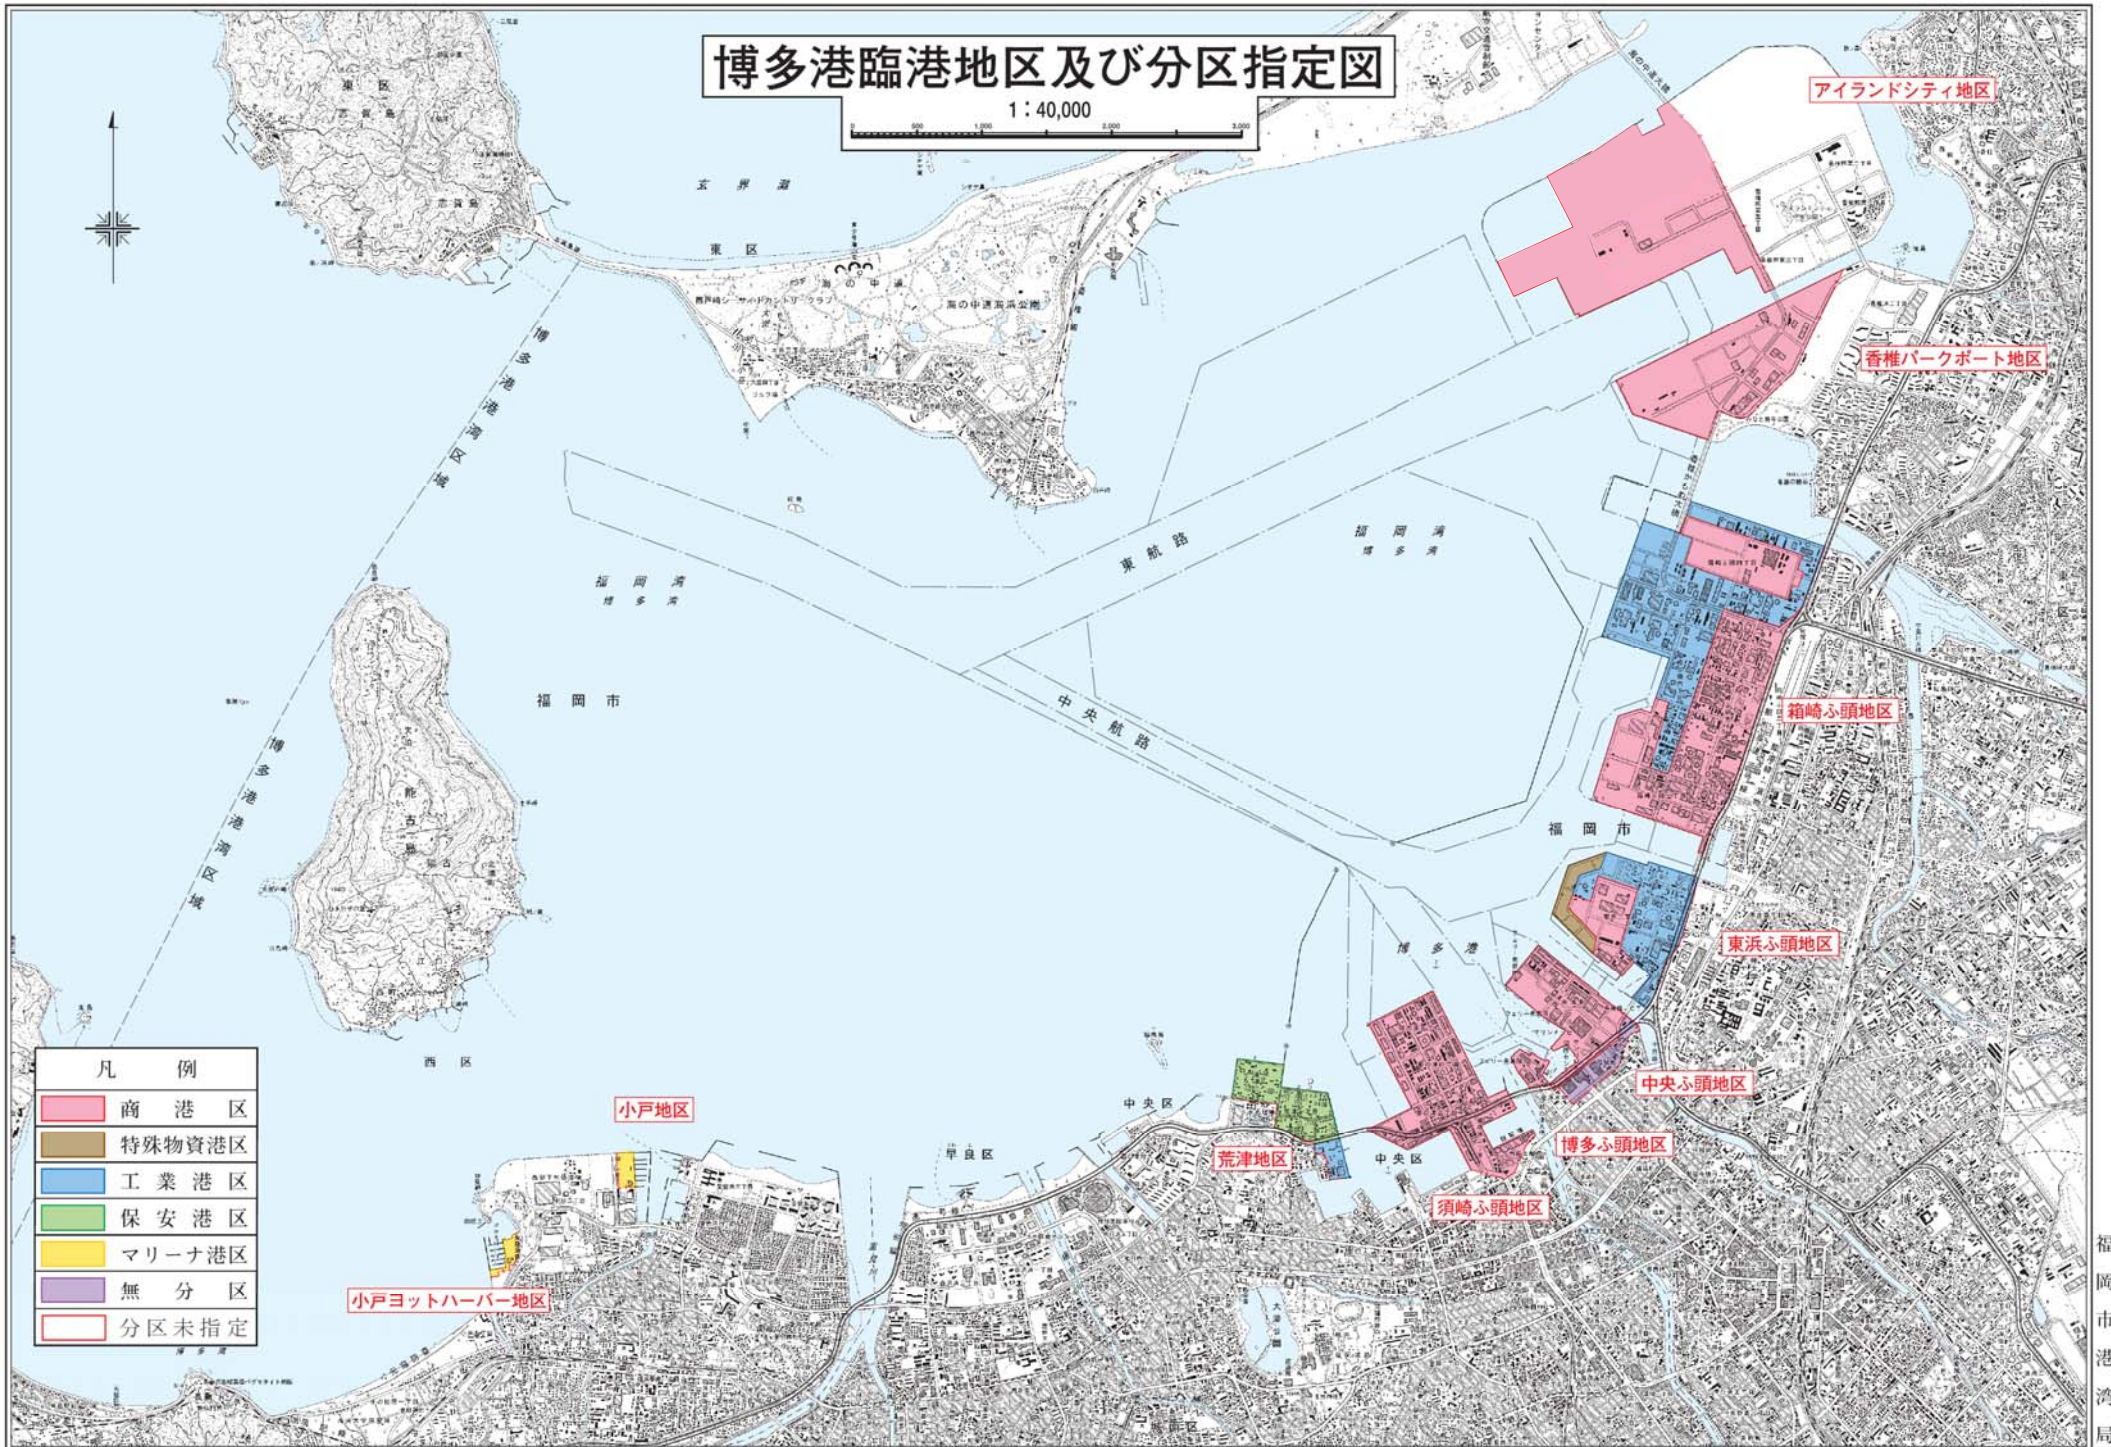

博多港臨港地区及び分区指定図

1 : 40,000

凡 例	
	商 港 区
	特殊物資港区
	工 業 港 区
	保 安 港 区
	マリーナ港区
	無 分 区
	分区未指定